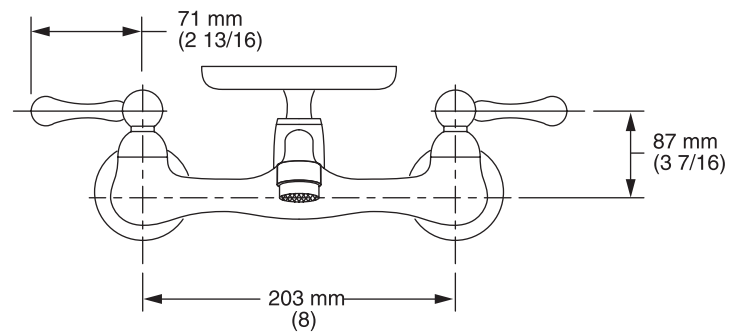

## ROBINET DE CUISINE À DEUX POIGNÉES FIXÉ AU MUR AVEC BEC EN LAITON

### DESCRIPTION GÉNÉRALE:

Construction en laiton massif. Cartouches à disque en céramique Amarilis de 1/4 tour sans rondelle. Tiges d'entrées mâles de 1/2 po avec écrous de couplage en laiton. Débit maximum de 1,84 gpm (8,3 l/min).