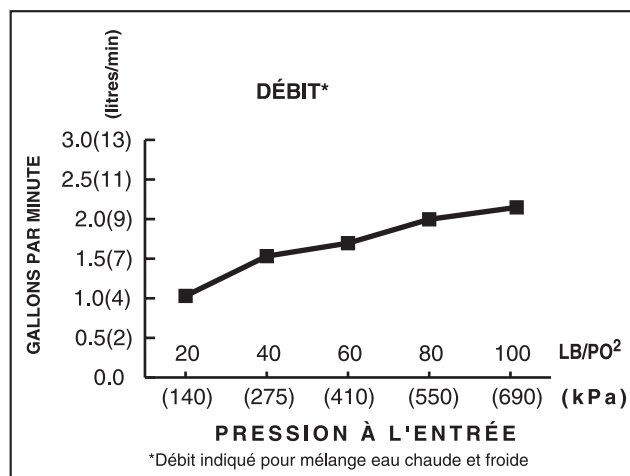

ROBINET DE CUISINE À DEUX POIGNÉES FIXÉ AU MUR AVEC BEC EN LAITON

CODES ET NORMES

Ces produits respectent ou surpassent les codes et normes suivants:

ASME A112.18.1M
CSA B 125
NSF 61/section 9

Numéro du produit	Description	Fini
		Chrome poli
		002
7295 152	Robinet de cuisine fixé au mur. Bec coulé pivotant de 5 5/8 po (143 mm). Poignées en laiton à levier. Porte-savon.	
7295 252	Robinet de cuisine fixé au mur. Bec coulé pivotant de 5 5/8 po (143 mm). Poignées à levier en porcelaine. Porte-savon.	
7298 152	Robinet de cuisine fixé au mur. Bec tubulaire pivotant de 8 po (203 mm). Poignées en laiton à levier. Sans porte-savon.	
7298 252	Robinet de cuisine fixé au mur. Bec tubulaire pivotant de 8 po (203 mm). Poignées à levier en porcelaine. Sans porte-savon.	
7292 152	Robinet de cuisine fixé au mur. Bec tubulaire pivotant de 12 po (305 mm). Poignées en laiton à levier. Sans porte-savon.	
7292 252	Robinet de cuisine fixé au mur. Bec tubulaire pivotant de 12 po (305 mm). Poignées à levier en porcelaine. Sans porte-savon.	

Rencontre les recommandations de la loi Américaine et les exigences **ANSI A117.1** pour les personnes souffrant de déficiences physiques.