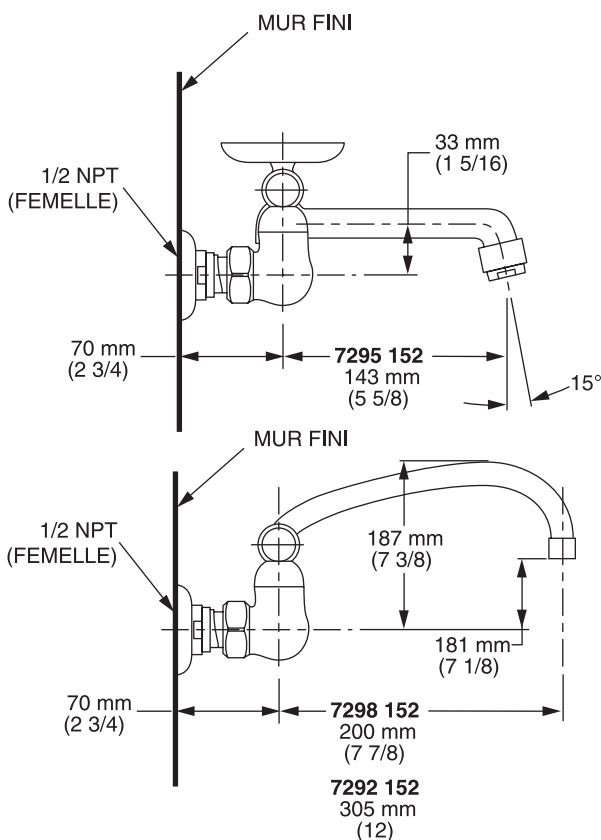

### NUMÉRO DE MODÈLES:

- 7295 152 Robinet de cuisine fixé au mur**  
Bec coulé pivotant de 5 5/8 po (143 mm). Poignées en laiton à levier. Porte-savon
- 7295 252 Robinet de cuisine fixé au mur**  
Comme ci-dessus. Poignées à levier en porcelaine
- 7298 152 Robinet de cuisine fixé au mur**  
Bec tubulaire pivotant de 8 po (203 mm). Poignées en laiton à levier. Sans porte-savon
- 7298 252 Robinet de cuisine fixé au mur**  
Comme ci-dessus. Poignées à levier en porcelaine
- 7292 152 Robinet de cuisine fixé au mur**  
Bec tubulaire pivotant de 12 po (305 mm). Poignées en laiton à levier. Sans porte-savon
- 7292 252 Robinet de cuisine fixé au mur**  
Comme ci-dessus. Poignées à levier en porcelaine

### DESCRIPTION GÉNÉRALE:

Construction en laiton massif. Cartouches à disque en céramique Amarilis de 1/4 tour sans rondelle. Tiges d'entrées mâles de 1/2 po avec écrous de couplage en laiton. Débit maximum de 1,84 gpm (8,3 l/min).