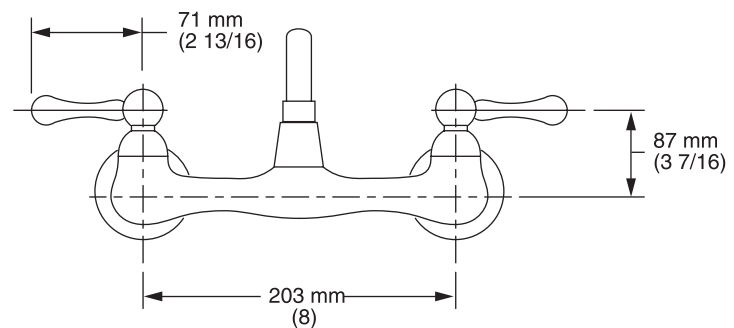

## ROBINET DE CUISINE À DEUX POIGNÉES FIXÉ AU MUR AVEC BEC EN LAITON

### DESCRIPTION GÉNÉRALE:

Construction en laiton massif. Cartouches à disque en céramique Amarilis de 1/4 tour sans rondelle. Tiges d'entrées mâles de 1/2 po avec écrous de couplage en laiton. Débit maximum de 1,84 gpm (8,3 l/min).